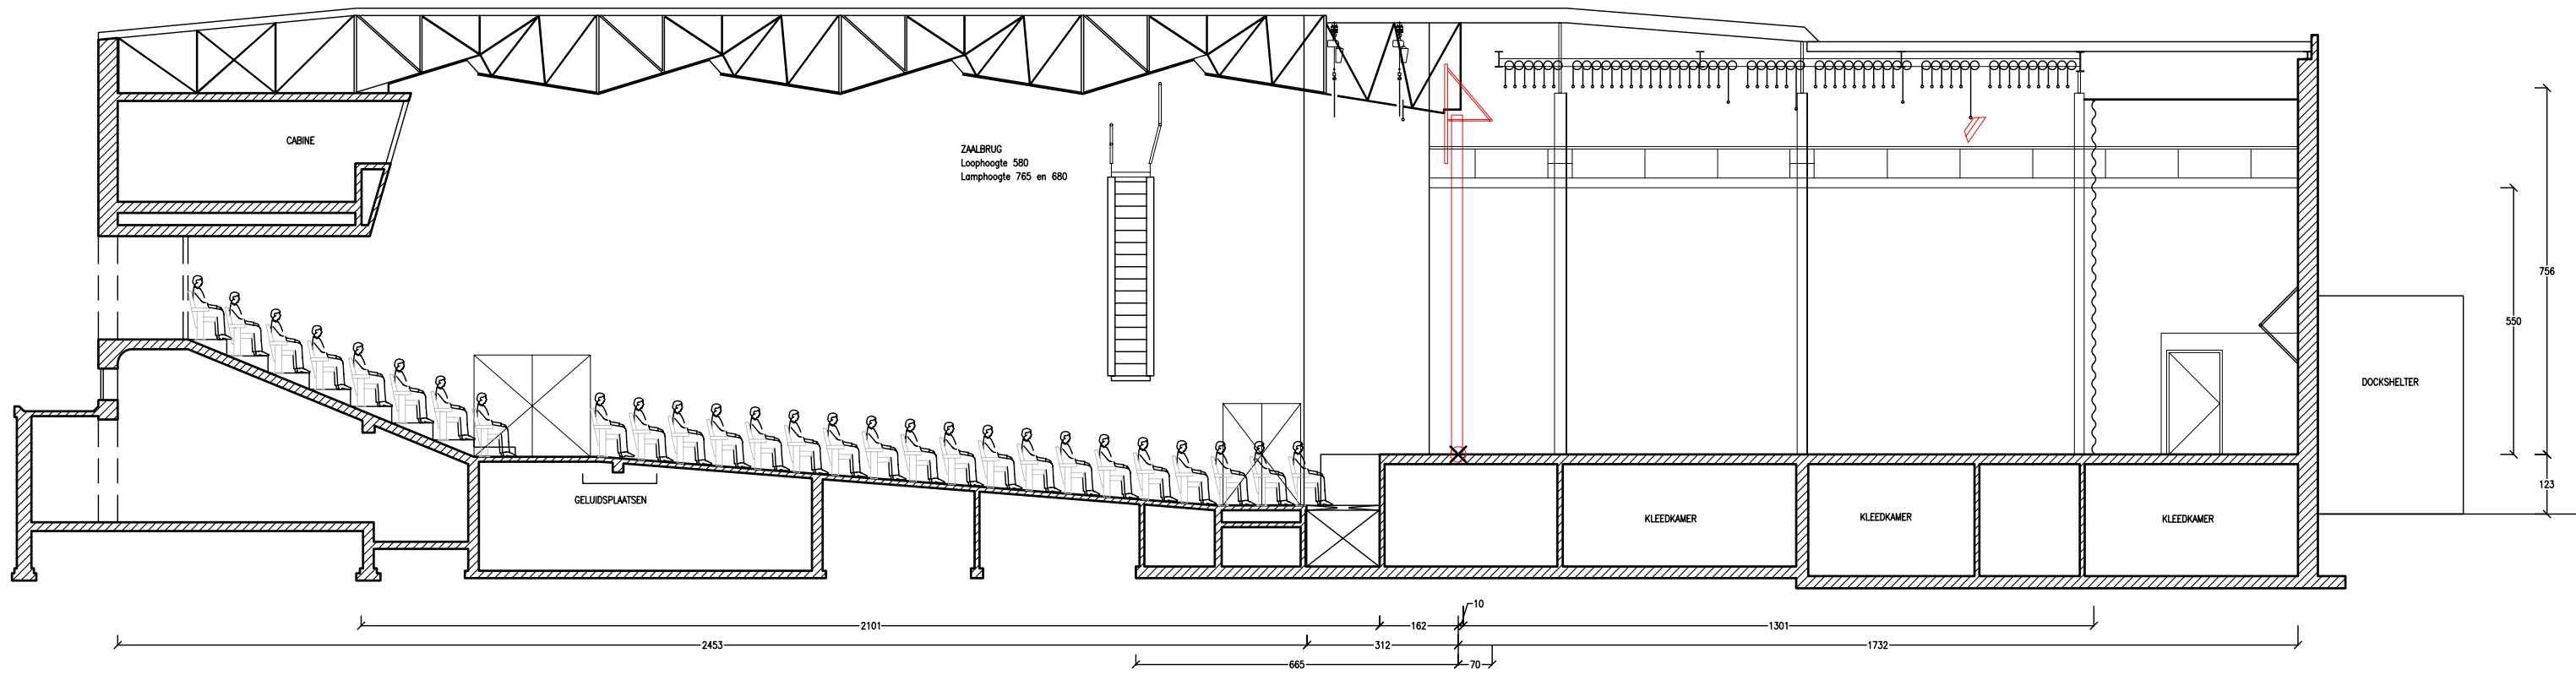

1	2	3	4	5	6	7	8	9	10	11	12	13	14	15	16	17	18	19	20	21	22	23	24	25	26	27	28	29	30	31	32	33	34	35	36	37	38	39	40	41	42	43	44	45	46	47	48	49	50	51	52	53	54	55	56	57	58	59	60	61	62	63	64	65	66	67	68	69	70	71	72	73	74	75	76	77	78	79	80	81	82	83	84	85	86	87	88	89	90	91	92	93	94	95	96	97	98	99	100
---	---	---	---	---	---	---	---	---	----	----	----	----	----	----	----	----	----	----	----	----	----	----	----	----	----	----	----	----	----	----	----	----	----	----	----	----	----	----	----	----	----	----	----	----	----	----	----	----	----	----	----	----	----	----	----	----	----	----	----	----	----	----	----	----	----	----	----	----	----	----	----	----	----	----	----	----	----	----	----	----	----	----	----	----	----	----	----	----	----	----	----	----	----	----	----	----	----	----	-----

THEATER DE MUZEVAL, EMMEN		
GROTE ZAAL LANGSDOORSNEDE		
Schaal:	Formaat: PDF	Eenheid: cm
Datum: 4-01-07	Get.: B.Middelweerd	Fase: C
KORTE LEIJSSEDWARSSRAAT 12 1017 RC AMSTERDAM T 020-6266411 F 020-6266417		Tekeningnr. / Bestandsnaam: EMM20aLD