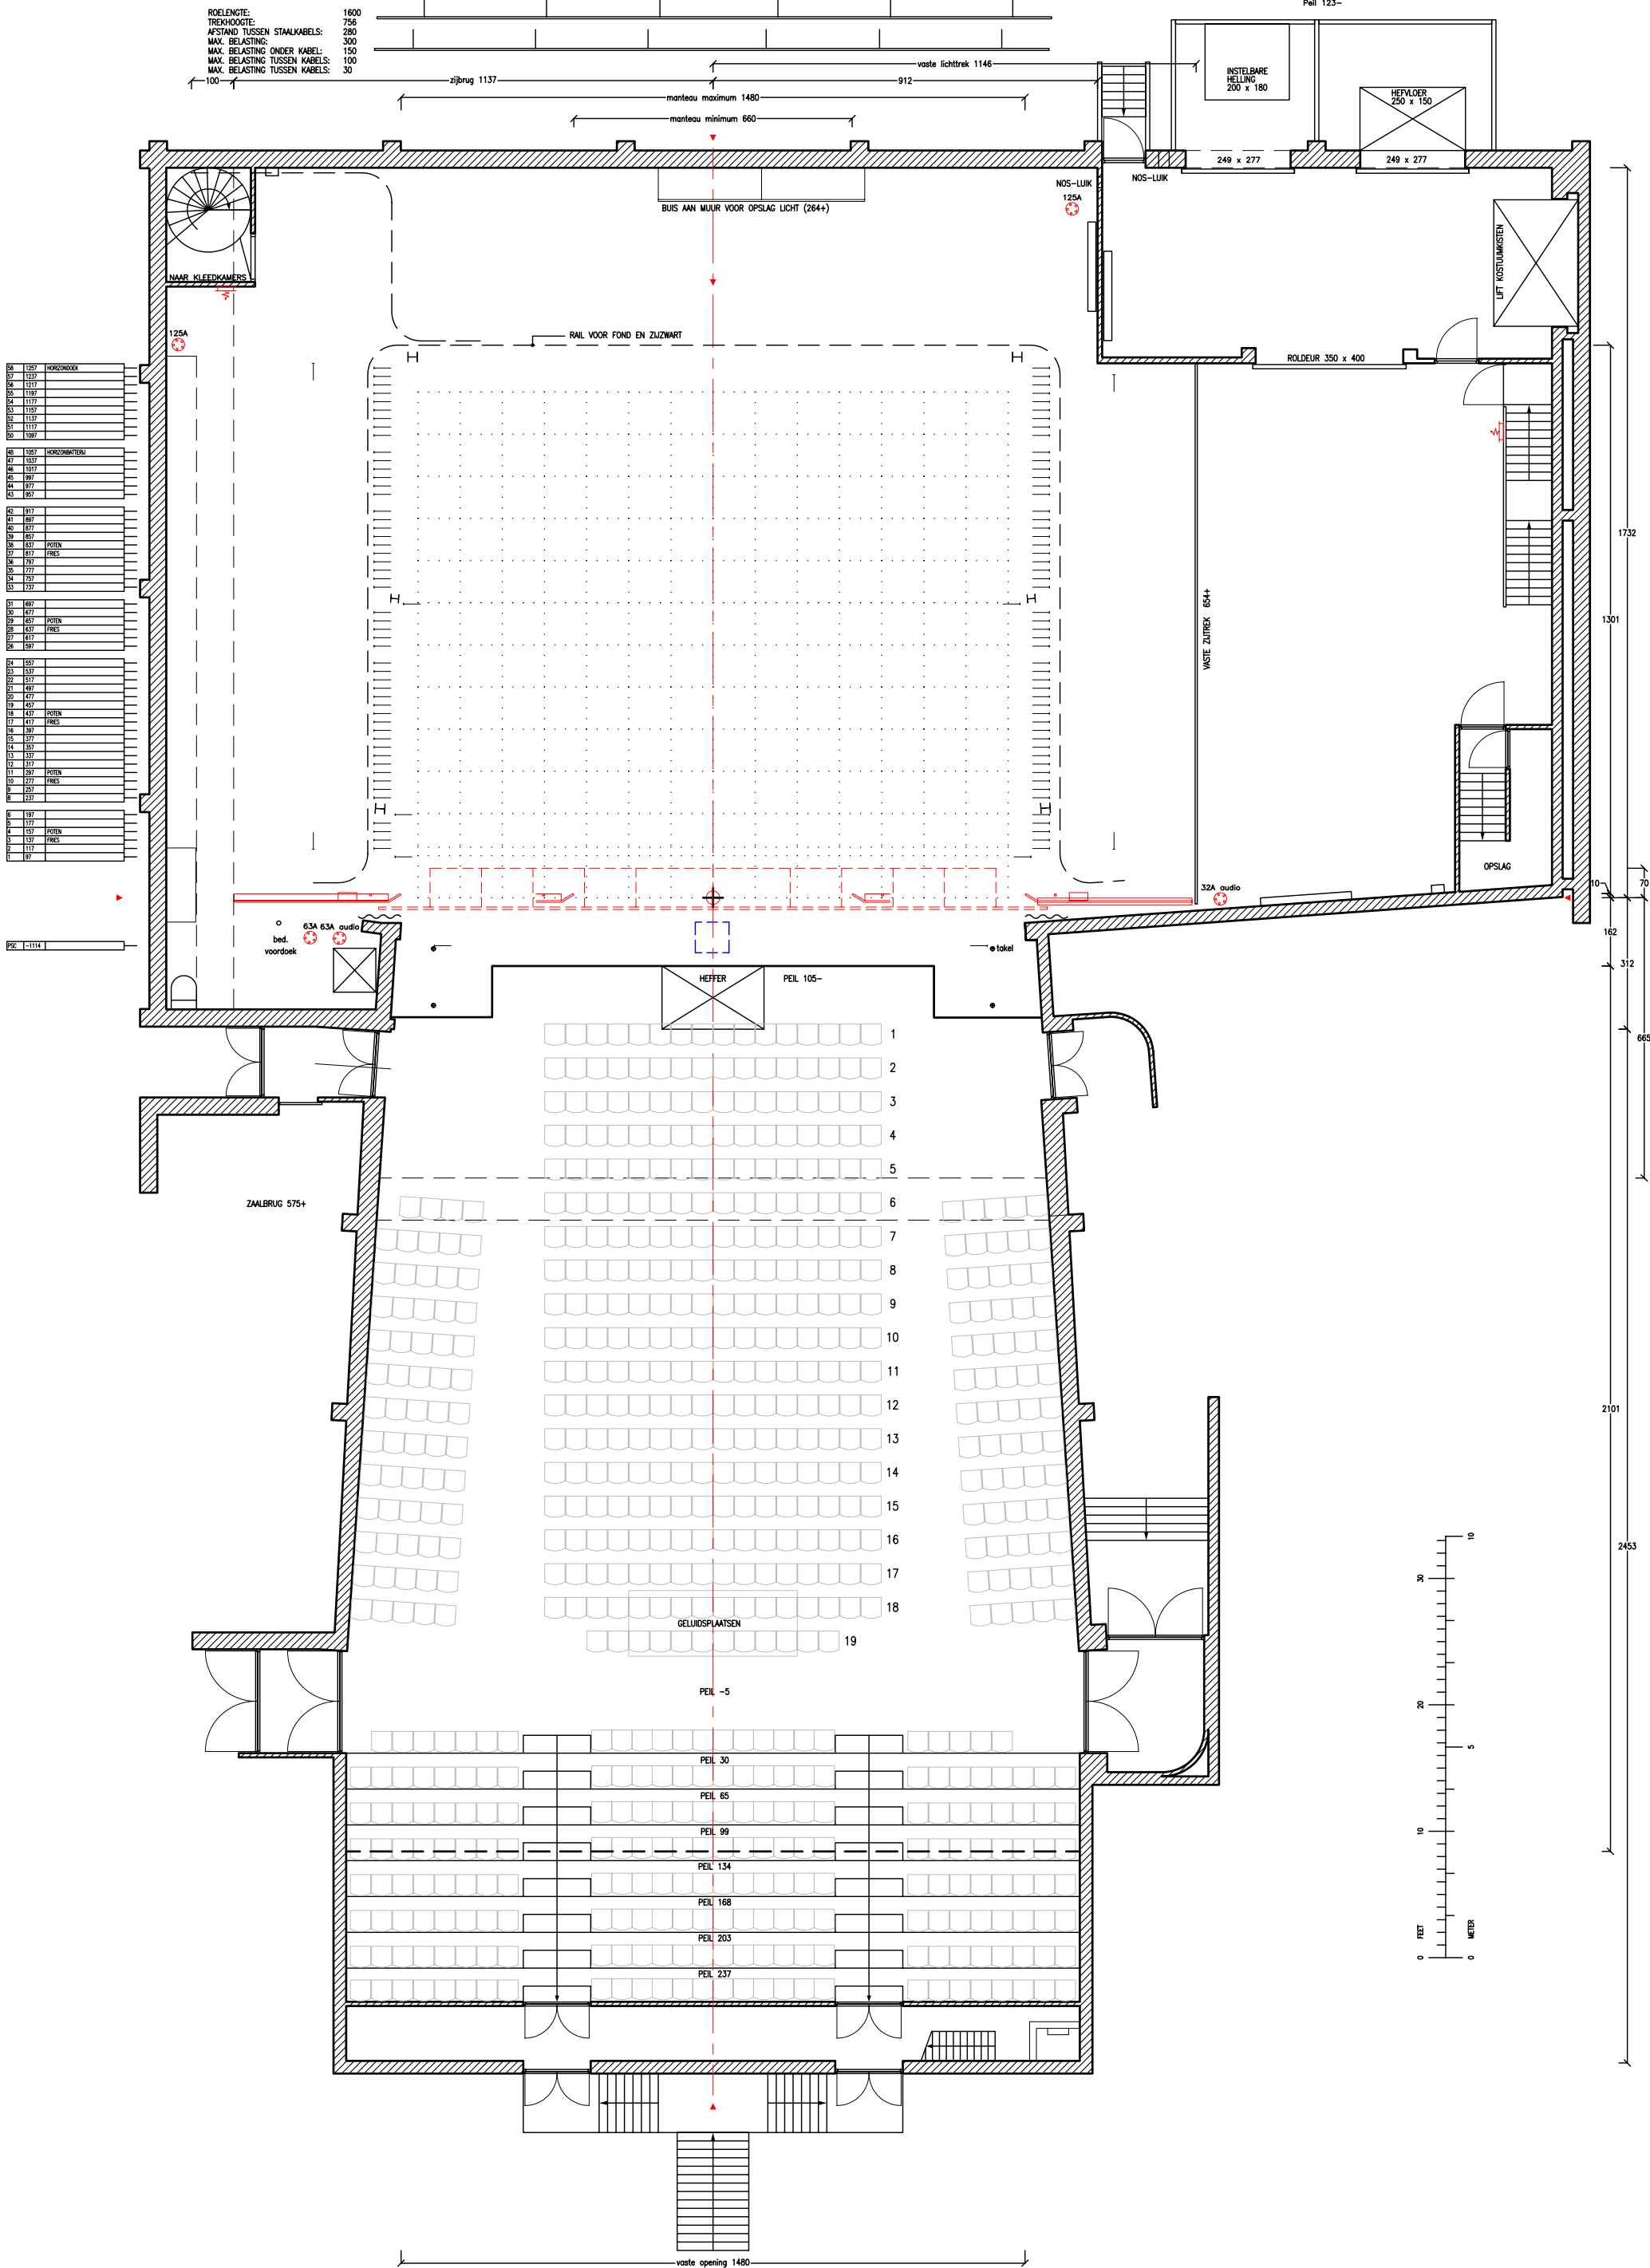

ROELENTE: 1600
TREKHOOGTE: 756
AFSTAND TUSSEN STAALKABELS: 280
MAX. BELASTING: 300
MAX. BELASTING ONDER KABEL: 150
MAX. BELASTING TUSSEN KABELS: 100
MAX. BELASTING TUSSEN KABELS: 30

Peil 123-

THEATER DE MUZEVAL, EMMEN
GROTE ZAAL
PLATEGROND

Schaal: 1 : 100	Formaat: A2	Eenheid: cm
Datum: 4-01-07	Get.: B.Middelweerd	Fase: C
KORTE LEIDSEWARSTRAAT 12 1017 RC AMSTERDAM T 020-6266411 F 020-6266417		Tekeningnr. / Bestandsnaam: emm20Apl